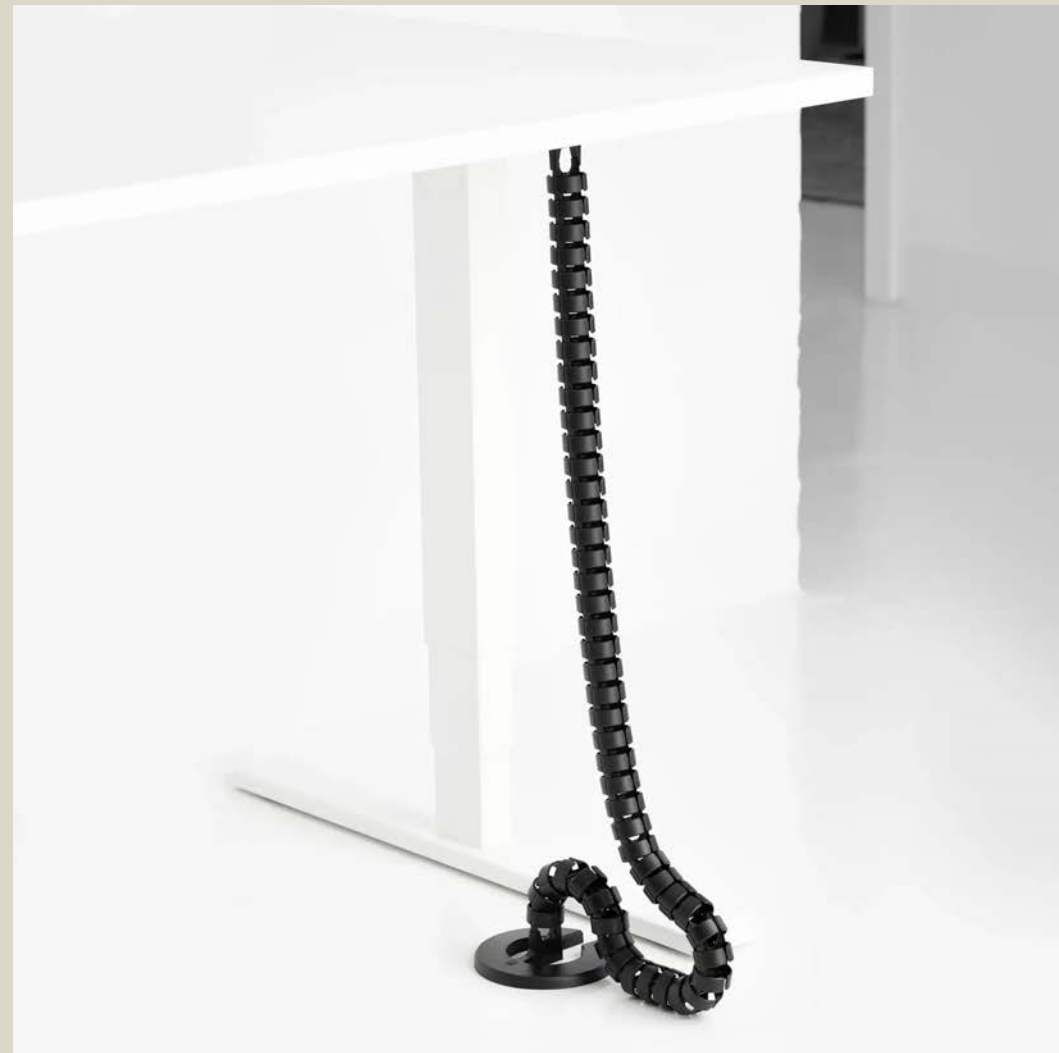

Accesorios

- + Estructura del escritorio
- + Funda para cables
- + Bandeja para cables
- + Soporte para computadora